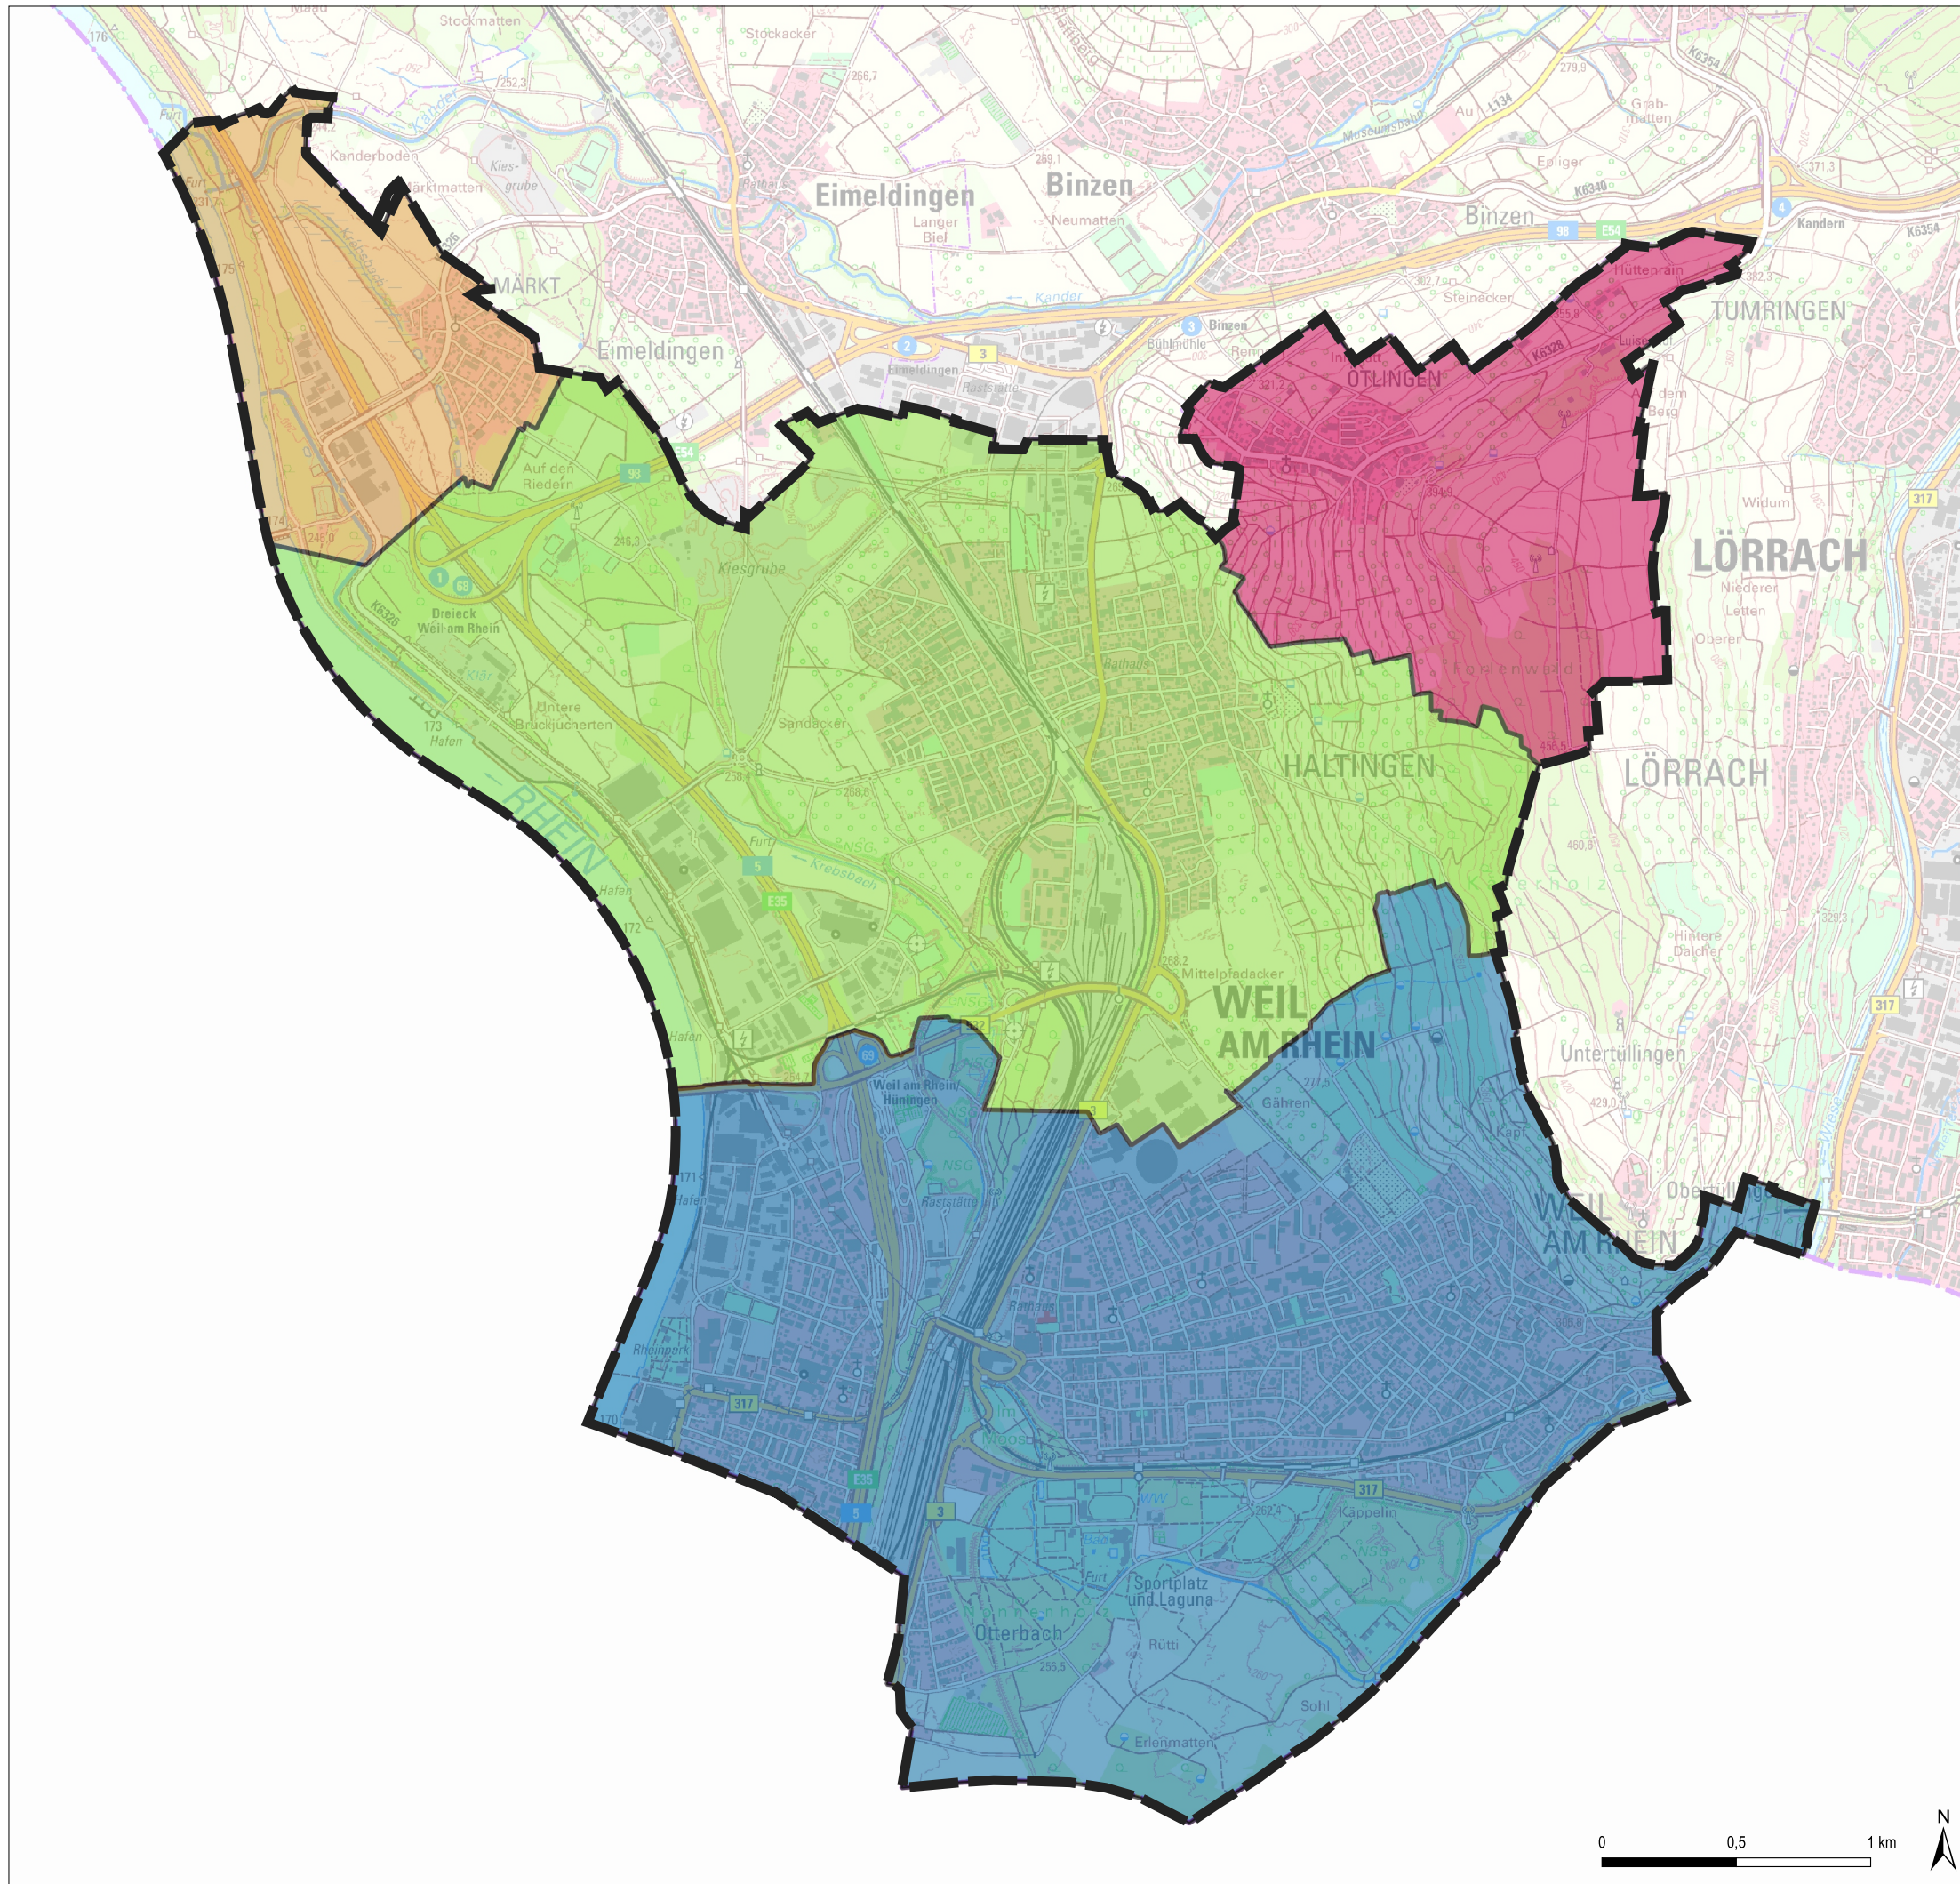

1_1_Weil am Rhein_Karte_Gemarkungen_A3_241014

Karte Gemarkungen

Gemarkung

- Haltingen
- Markt
- Ötlingen
- Weil
- Stadtgrenze Weil am Rhein

Datenquellen: LGL, www.lgl-bw.de; Kartendienst der LUBW: <https://udo.lubw.baden-wuerttemberg.de>; GeoService Stadt Weil am Rhein

Verfahrensschritt: Frühzeitige Beteiligung

<p>faktorgrün</p> <p>Partnerschaftsgesellschaft mbB Landschaftsarchitekten bdla Beratende Ingenieure</p>		<p>79100 Freiburg, Tel. 0761 - 707 647 0 78628 Rottweil, Tel. 0741 - 157 05 69115 Heidelberg, Tel. 06221 - 985 410 70565 Stuttgart, Tel. 0711 - 48 999 48 0</p> <p>www.faktorgruen.de</p>
Projekt Landschaftspln Weil am Rhein		
Planbez. Übersicht Gemarkungen	Plannr. 1.1	
Maßstab 1:25.000	Bearbeiter TH	Datum 14.10.2024