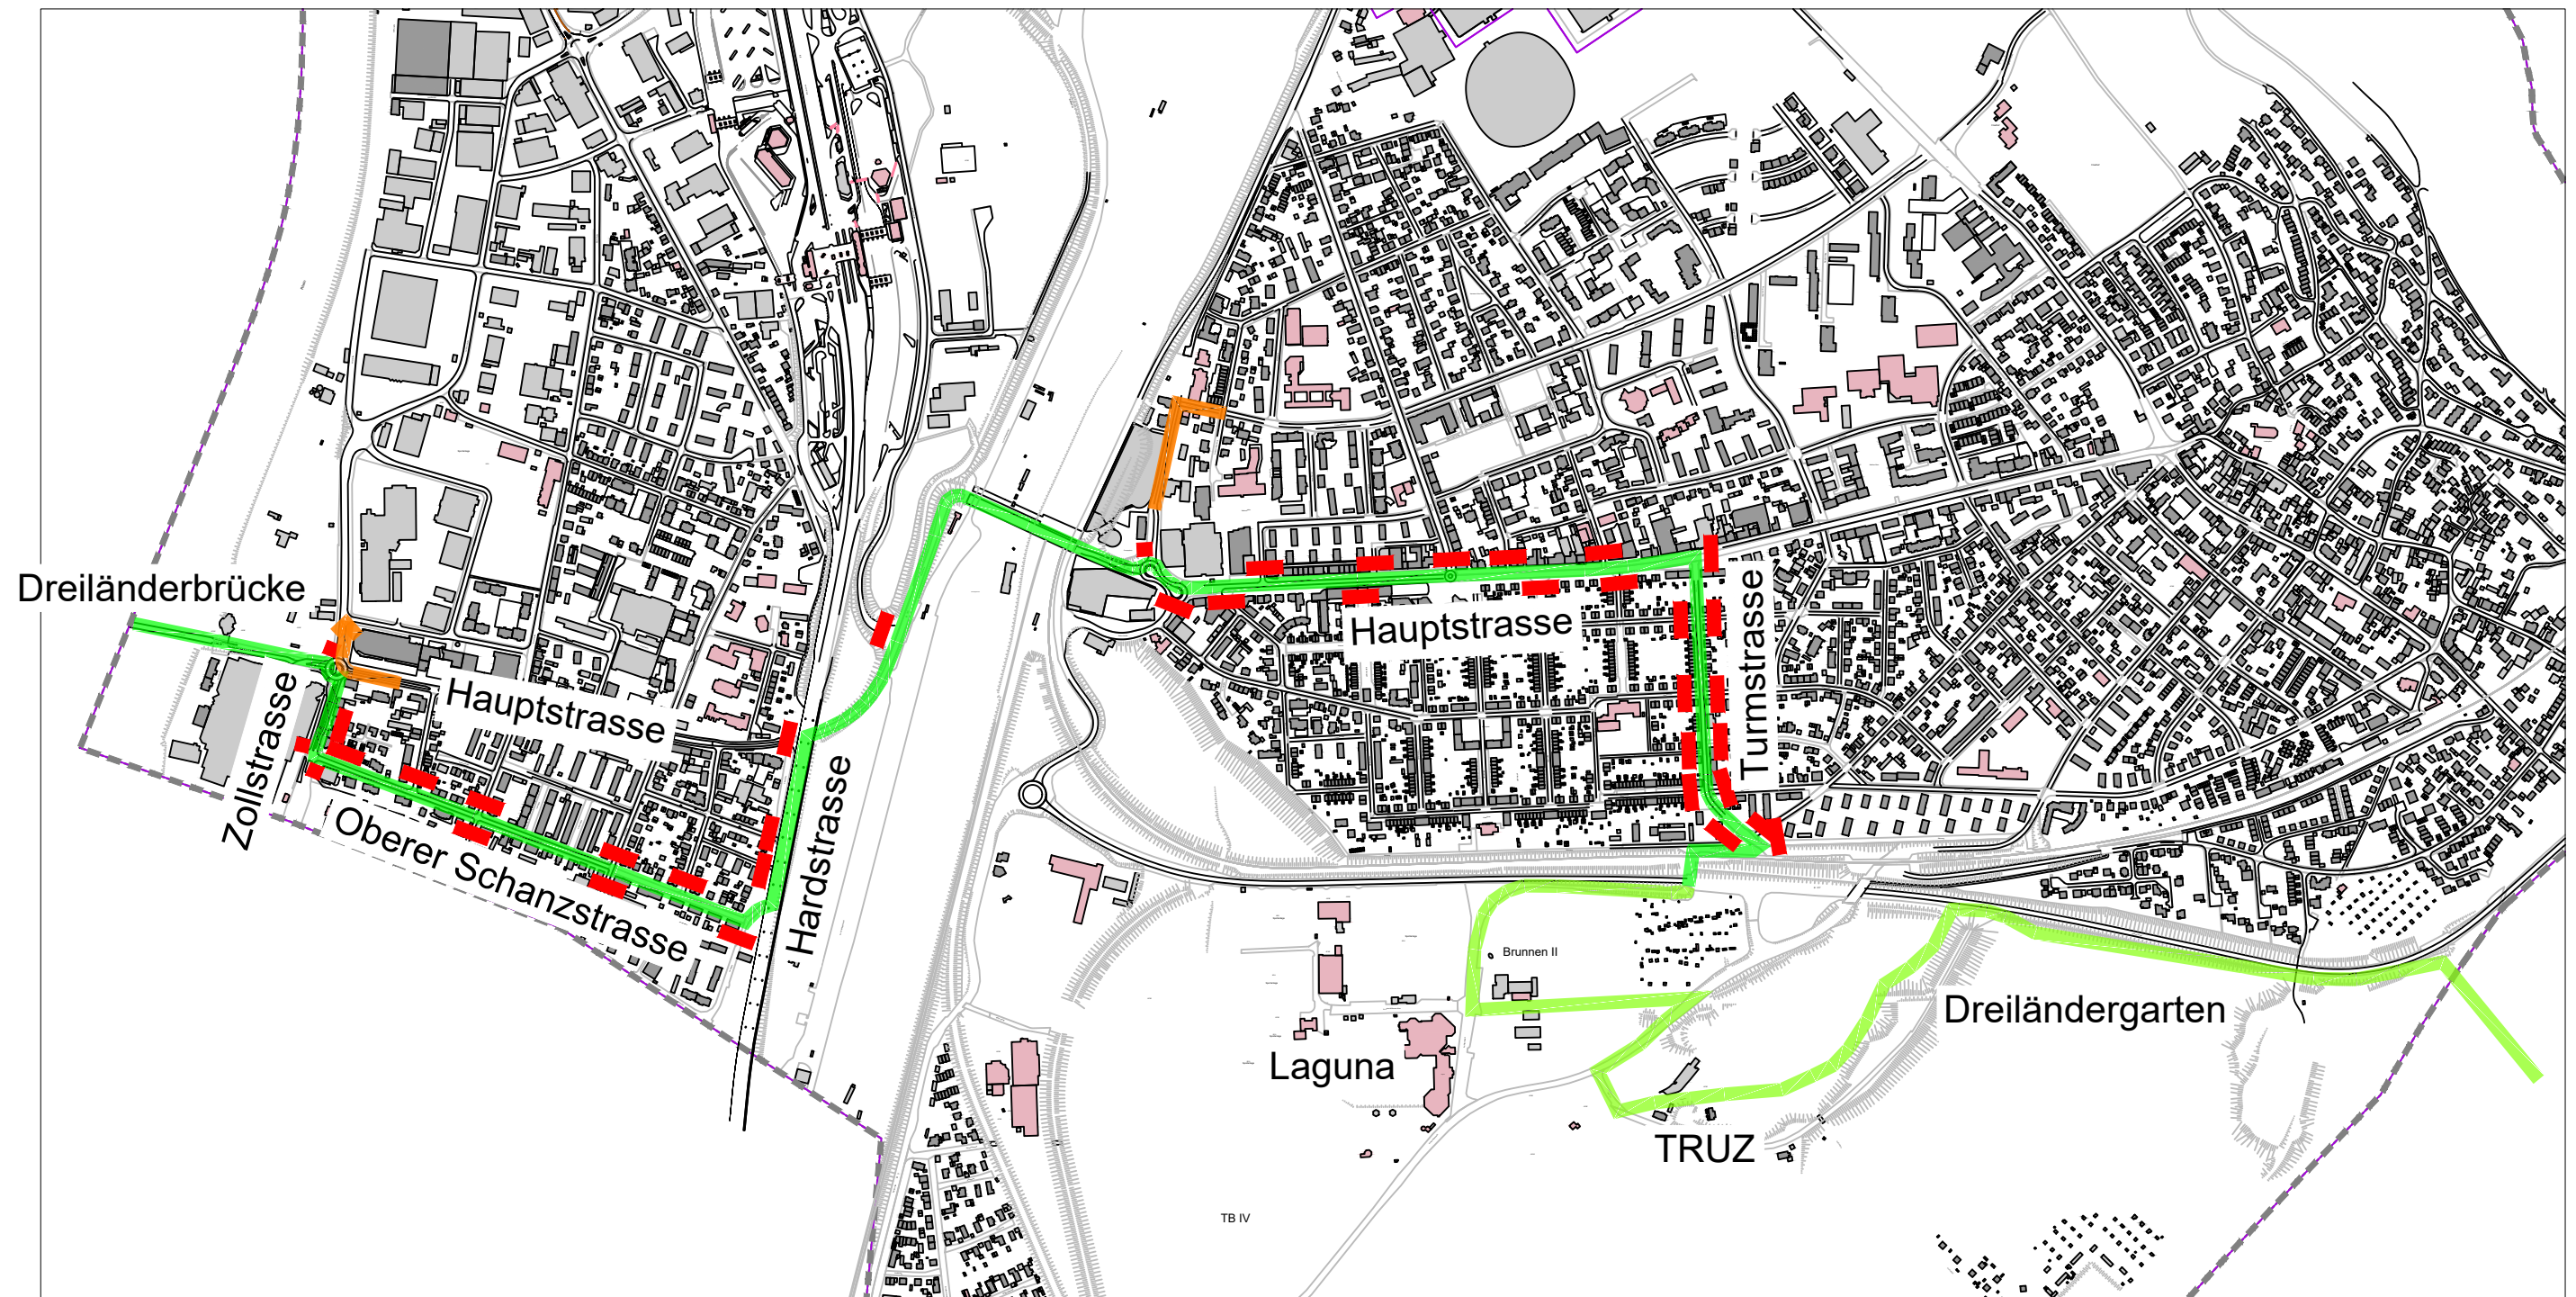

slowUp Strecke Weil am Rhein

Streckenverlauf:

Dreiländergarten - TRUZ - Mattrain - Nonnenholzstrasse - Laguna - Turmstrasse - Hauptstrasse - Hardstrasse - Oberer Schanzstrasse - Zollstrasse - Hauptstrasse - Dreiländerbrücke.

-  Route
-  Vollsperrungen
-  mögliche Befahrung